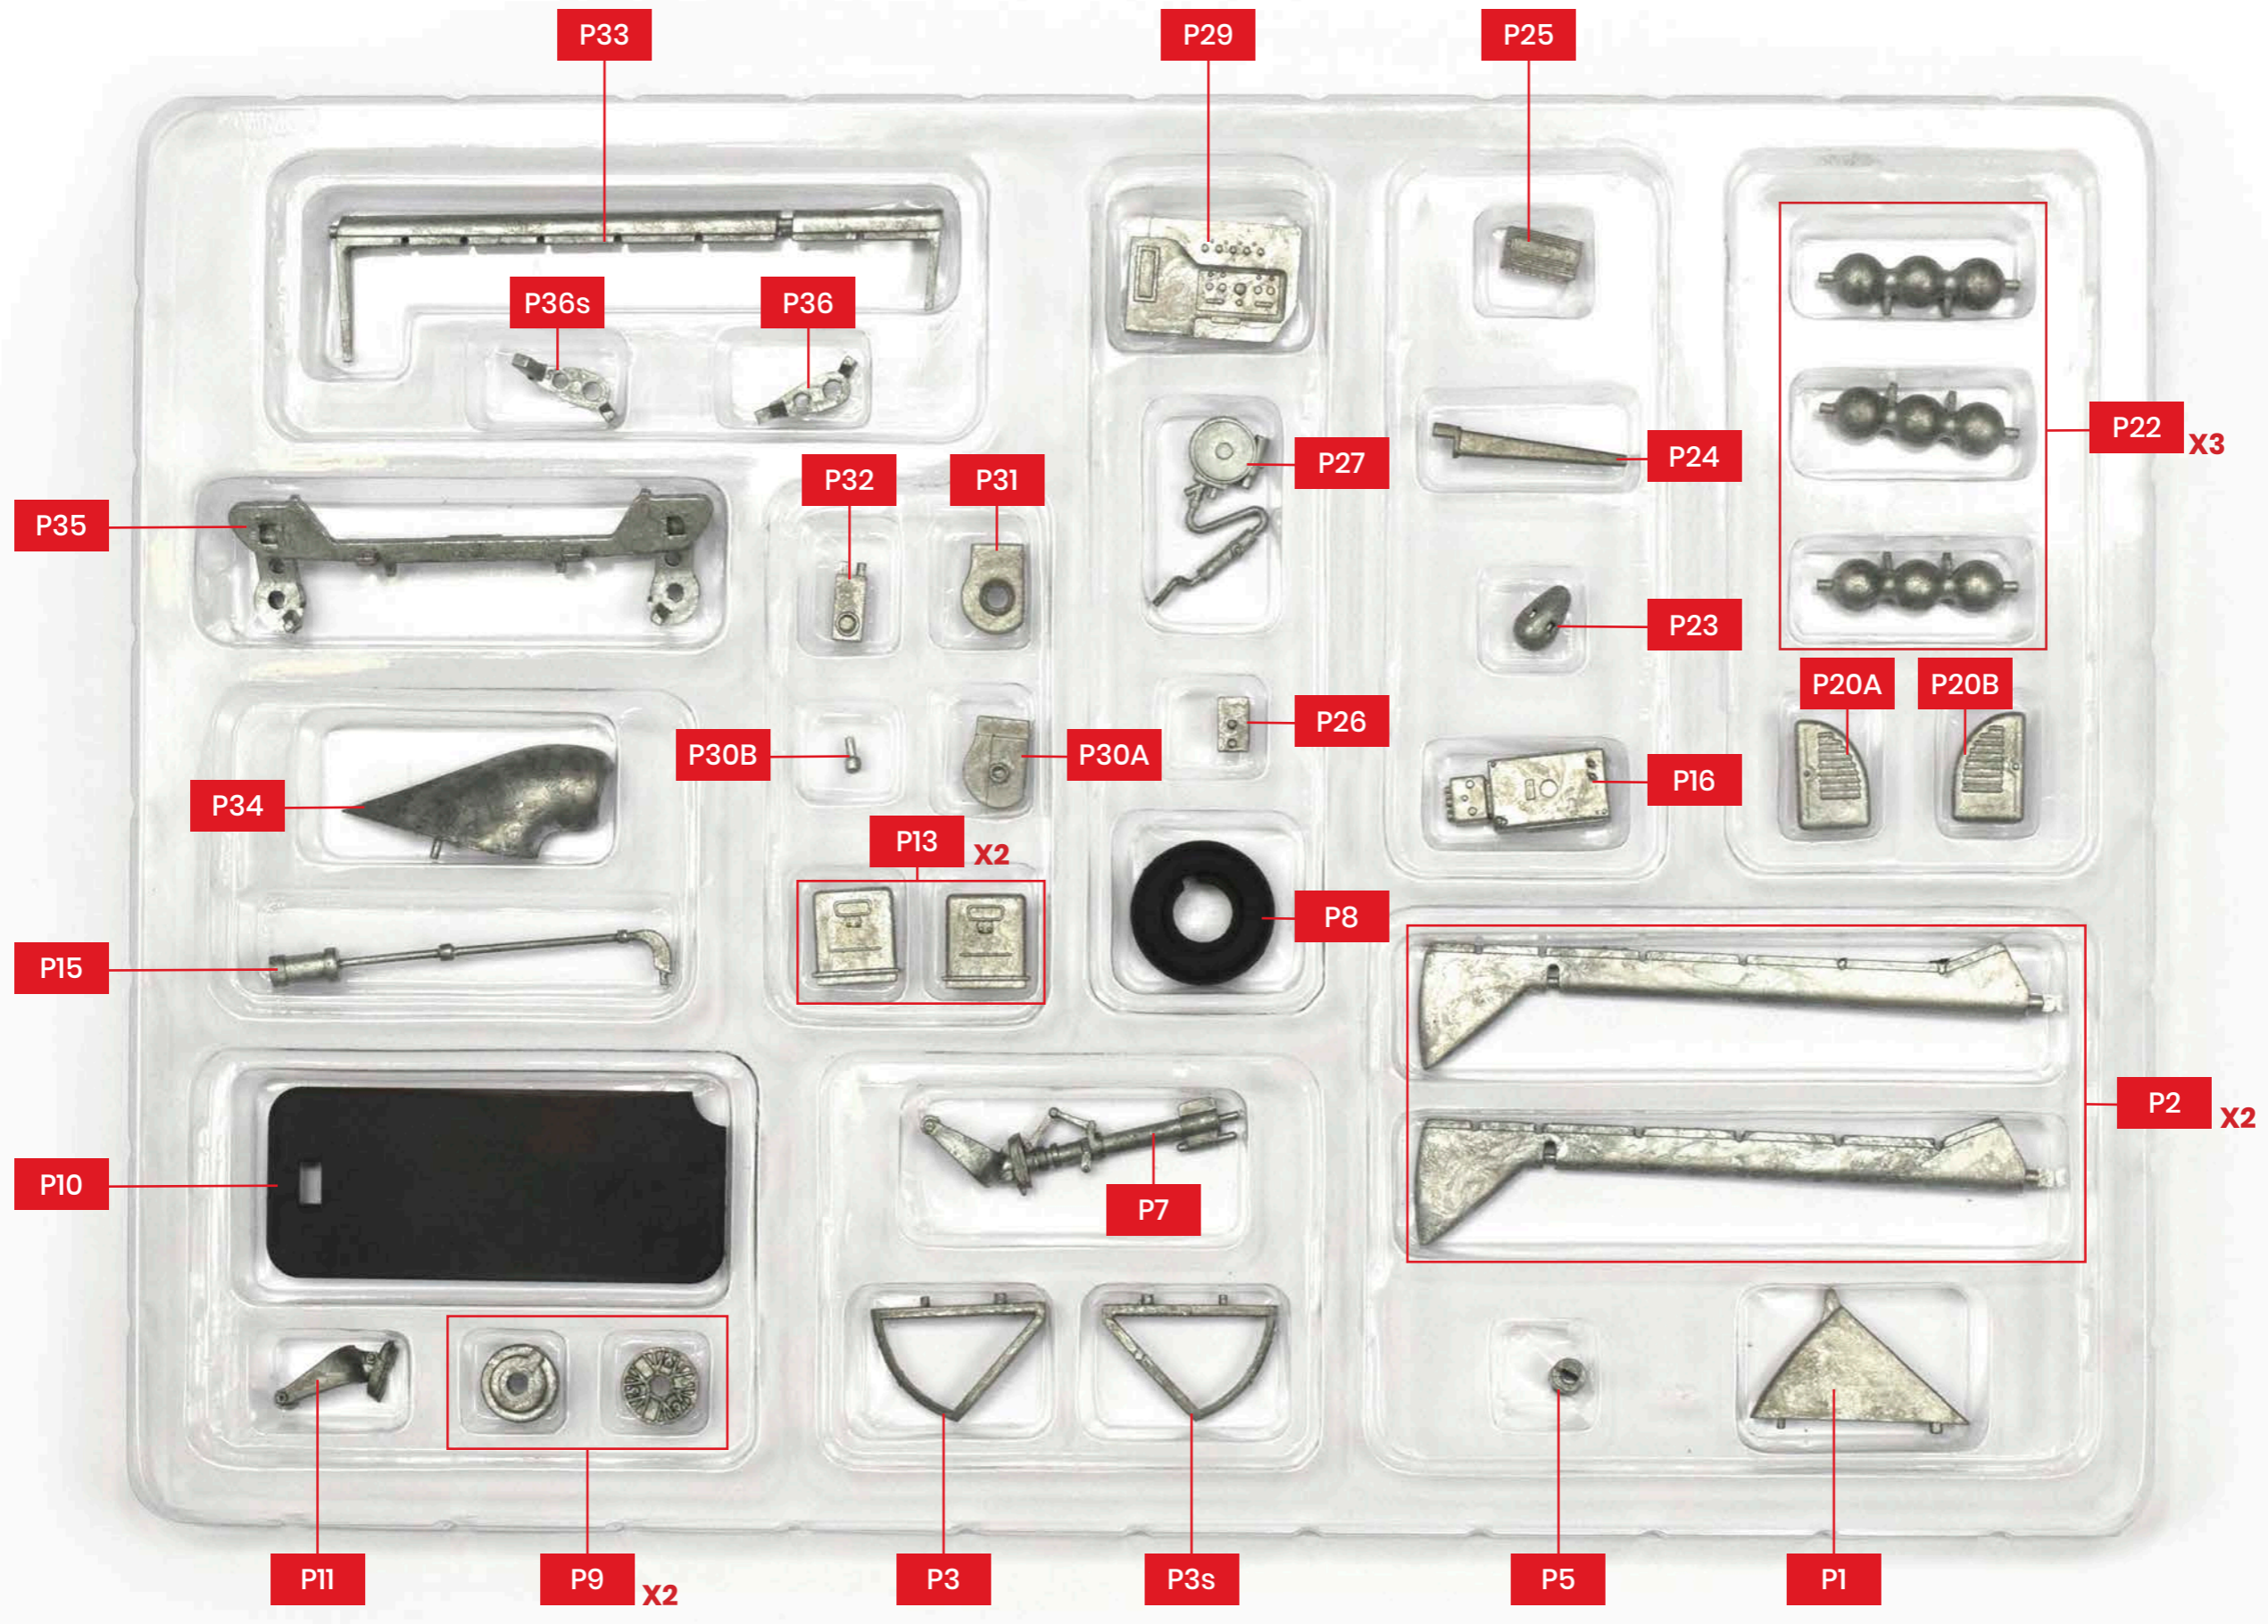

P33

P29

P25

P36s

P36

P22 X3

P35

P32

P31

P27

P24

P23

P34

P30B

P30A

P26

P16

P20A

P20B

P13 X2

P8

P15

P2 X2

P10

P7

P11

P9 X2

P3

P3s

P5

P1